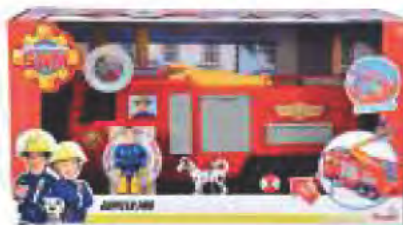

Camion Jupiter

Il camion della serie incluso personaggio Sam il Pompiere

+ 3 anni