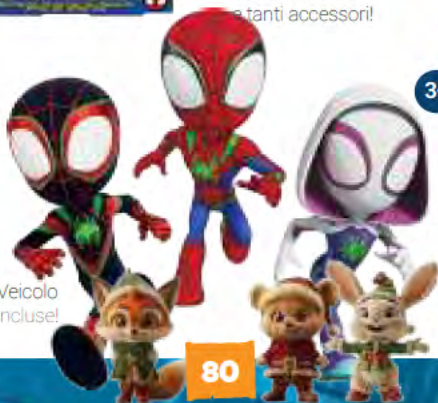

AL
24

PERSONAGGI GIGANTI

MARVEL SPIDER-MAN

5+

SPIDER-MAN MASCERA ELETTRONICA

Scopri questa nuova maschera interattiva di Spider-Man con occhi luminosi!

5+

SPIDER-MAN REAL WEBS ULTIMATE BLASTER

Il Real Webs Ultimate Blaster permette di lanciare ragnatele e acqua, proprio come Spider-Man!

3+

SPIDEY BALLA E GATTONA

Spidey Balla e Gattona: peluche elettronico ballerino da 30 cm!

MARVEL SPIDEY and his AMAZING FRIENDS

3+

SPIDEY DINO CON PERSONAGGIO E ACCESSORI AST

Set Dino-Webs con 1 eroe di Spidey, 1 eroe dino e tanti accessori!

3+

SPIDEY CON CATTIVO DINO AST

Scopri gli eroi e i dino cattivi di Spidey Dino-Webs!

3+

SPIDEY LA CASA SULL'ALBERO DI SPIDEY

Scopri la Casa sull'Albero di Spidey, ricca di trappole, ponti, ragnatele e tanto altro!

3+

SPIDEY VEICOLO DINO WEBS

Cattura dinosauri con il Veicolo Dino Webs e le 2 figure incluse!

MARVEL AVENGERS

4+

AVENGERS TITAN HERO