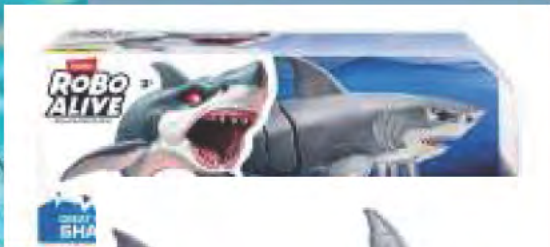

3+

Nuovo Paw Patroller dei Paw Patrol

L'iconico veicolo della serie, con Ryder incluso, spazio per tutti i cuccioli e luci e suoni realistici.

3+

Veicoli Paw Patrol Jungle Pups

I nuovi veicoli a tema giungla hanno trasformazioni animali originali e effetti a sorpresa, per rivivere le avventure della serie tv

3+

Veicoli Rubble & Crew

Scopri i nuovi veicoli della serie Rubble & Crew, ciascuno perfetto per rivivere il lavoro al Cantier Generale.

**NUOVA
DAVVERO**

**OCCHI
LUMINOSI**

ZURU

ROBO ALIVE

REAL LIFE ROBOTIC PETS