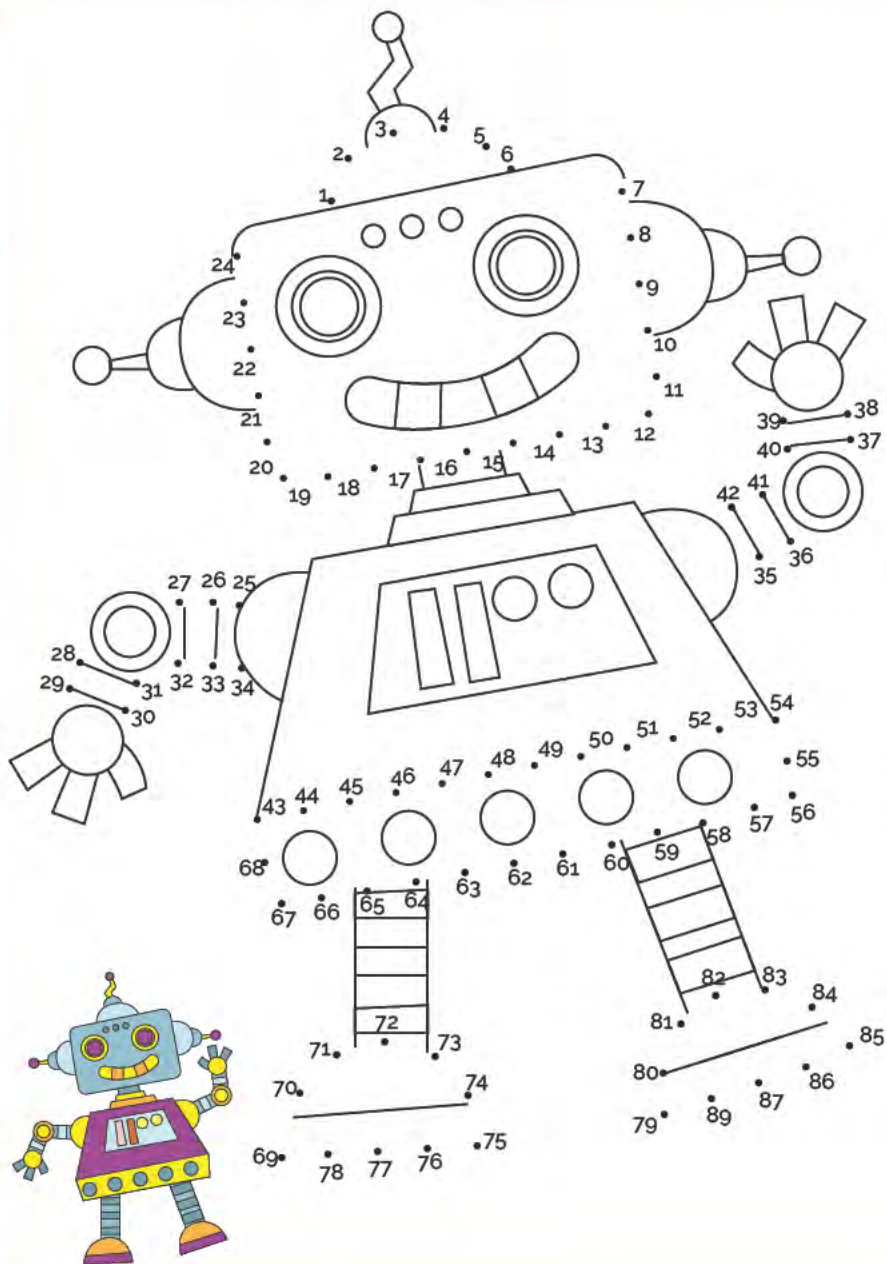

FRIENDS

16 PEZZI

Dinosauro magnetico con scenario da costruire

3+

5+

Macchina radiocomandata con rotazione a 360°

SHARK
CON RADIOCOMANDO

Auto transformers
Movimento con inerzia